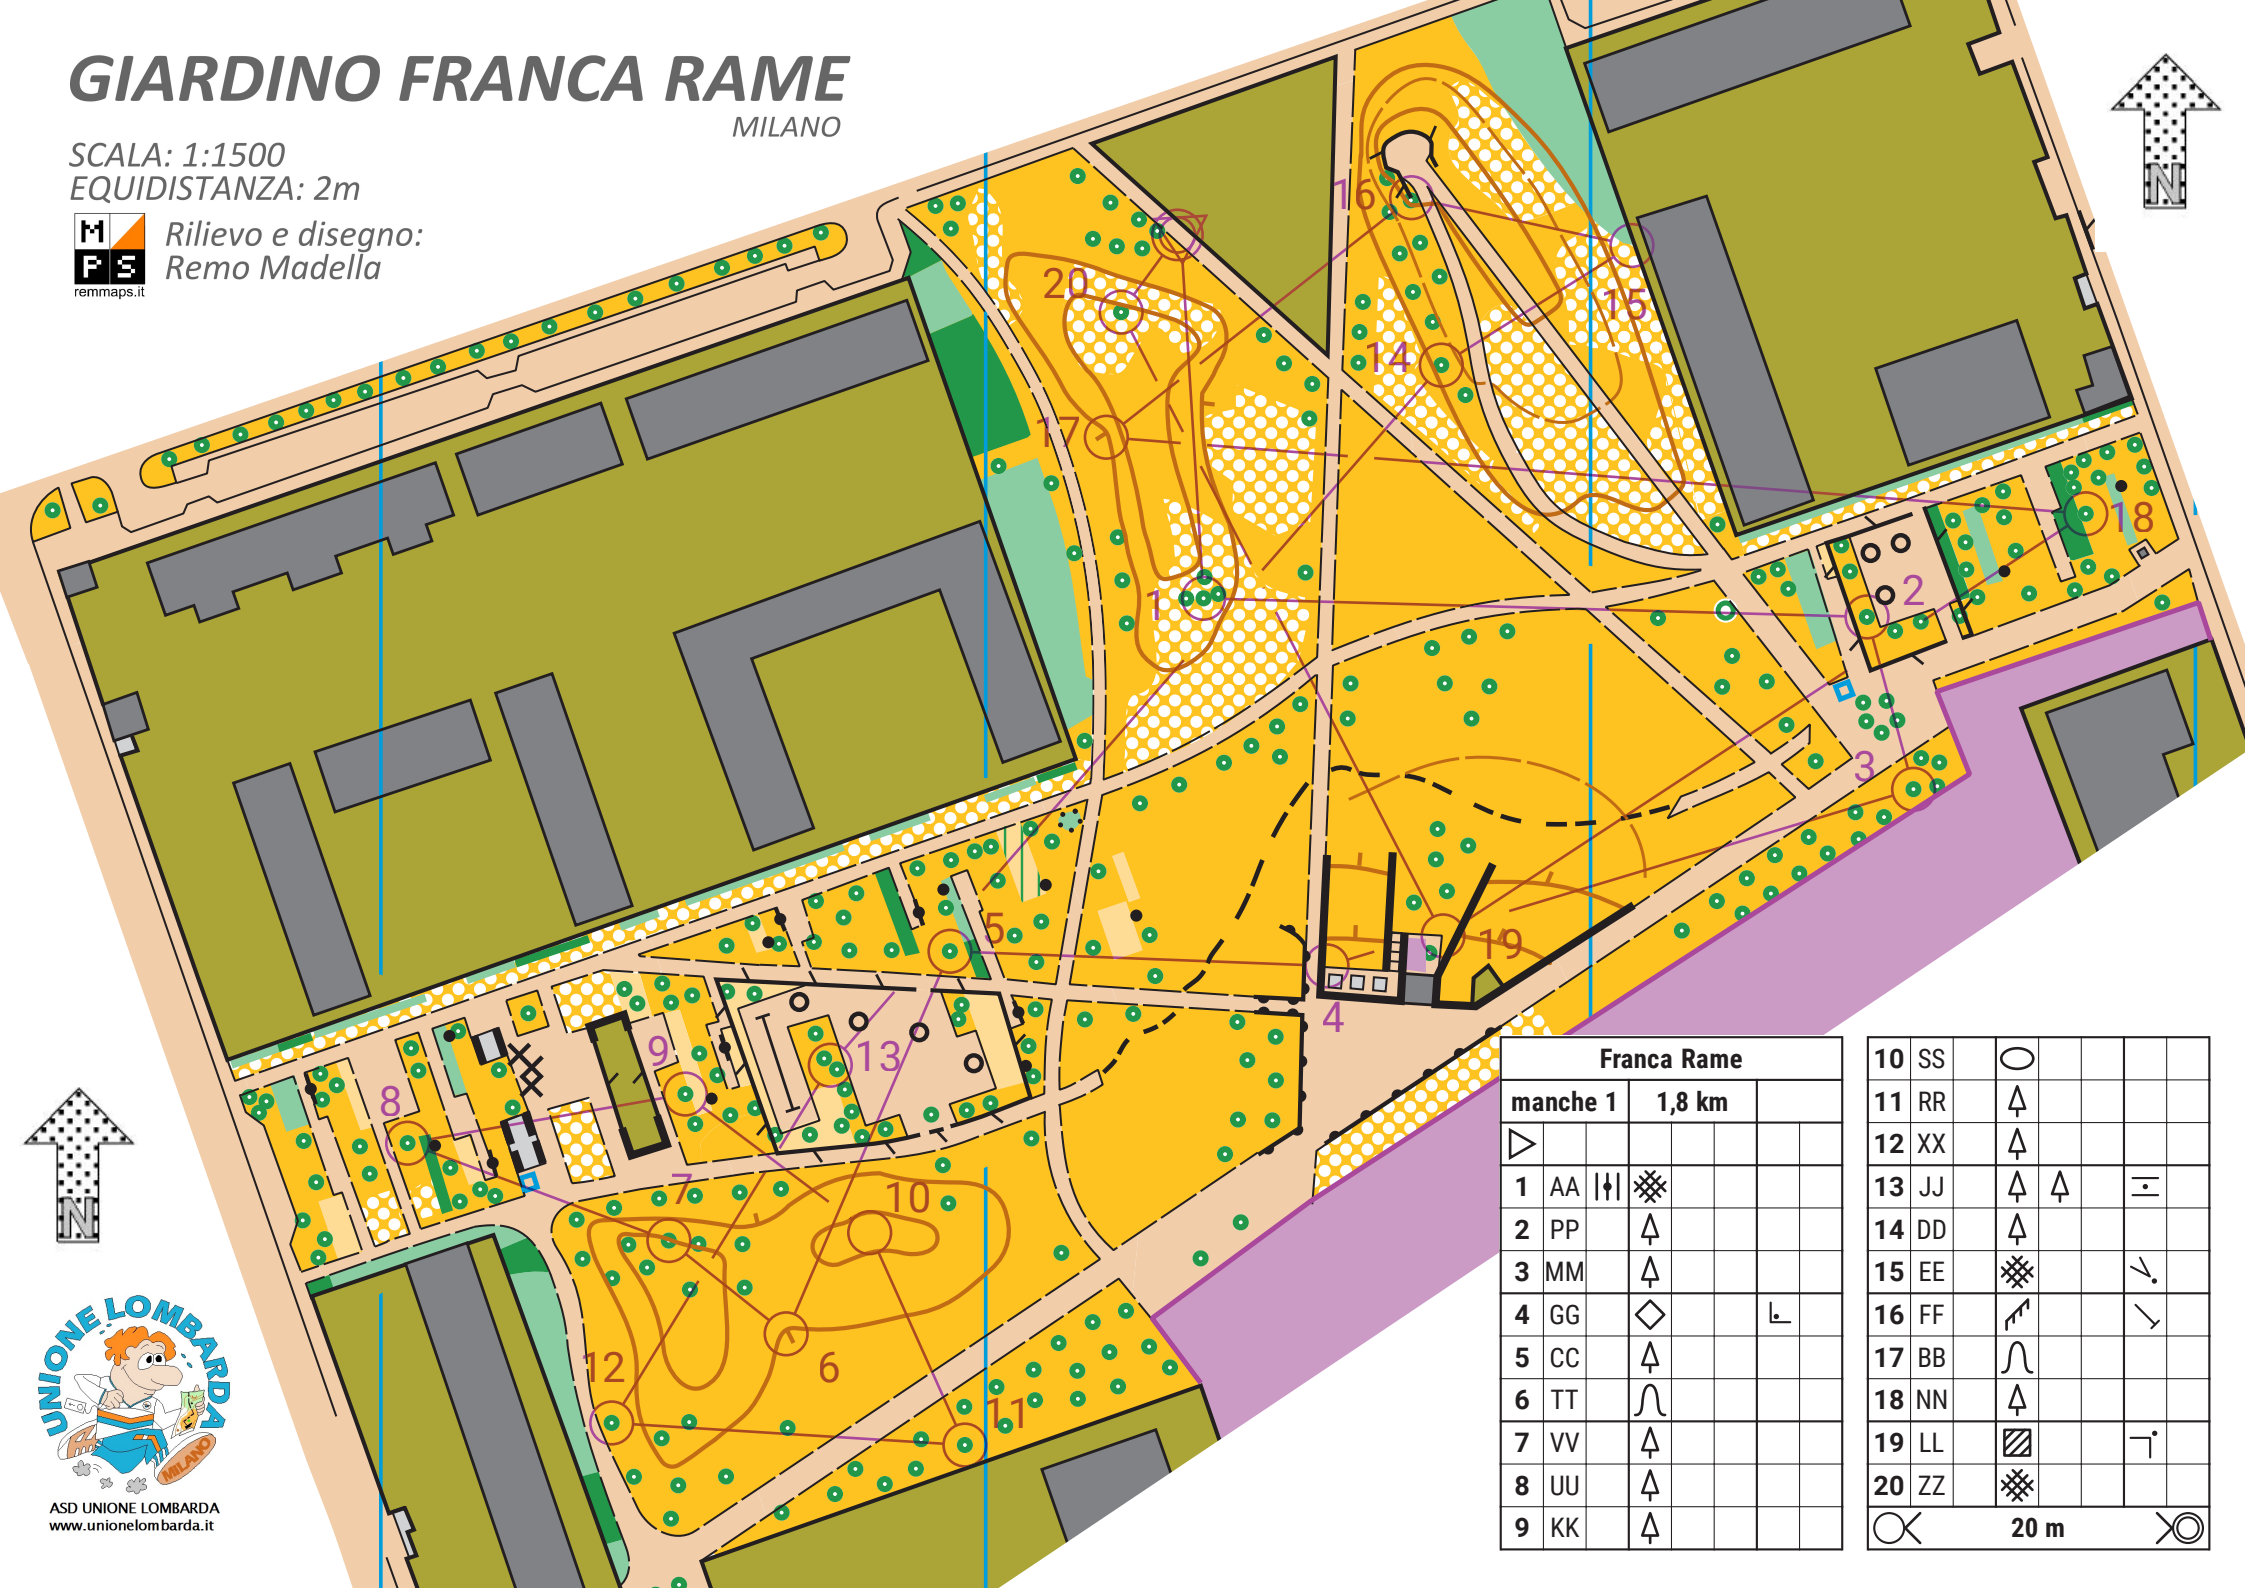

# GIARDINO FRANCA RAME

MILANO

SCALA: 1:1500  
EQUIDISTANZA: 2m

**M** Rilievo e disegno:  
**FS** Remo Madella  
remmaps.it

ASD UNIONE LOMBARDA  
www.unionelombarda.it

Franca Rame			
manche 1		1,8 km	
▷			
1	AA	⊗	
2	PP	△	
3	MM	△	
4	GG	◇	└
5	CC	△	
6	TT	∩	
7	VV	△	
8	UU	△	
9	KK	△	

10	SS	○		
11	RR	△		
12	XX	△		
13	JJ	△	△	≡
14	DD	△		
15	EE	⊗		↘
16	FF	↗		↙
17	BB	∩		
18	NN	△		
19	LL	▨		└
20	ZZ	⊗		