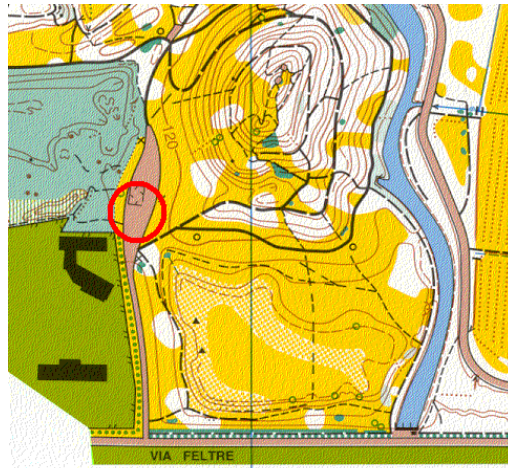

A.S.D.
UNIONE
LOMBARDA
Sezione
Orientamento

UNIONE
SPORTIVA
ACLI
Comitato
Provinciale di
Milano

8° Edizione di "Milano nei parchi" **PARCO LAMBRO – 18 febbraio 2012**

L'A.S.D. Unione Lombarda Milano organizza la seconda tappa dell'edizione 2012 di "Milano nei parchi", che si terrà **sabato 18 febbraio 2012** presso il Parco Lambro di Milano con ritrovo e partenza nei pressi del "campo skateboard" del parco stesso; il ritrovo è raggiungibile provenendo da Piazzale Udine (fermata MM2 linea verde) e percorrendo Via Feltre: sul lato sinistro, subito dopo la struttura del Credito Valtellinese ed un centinaio di metri prima del ponte sul fiume Lambro si entra nel parco e si raggiunge l'area dedicata agli skateboard. I percorsi, tutti compresi nel perimetro del parco, saranno aperti dalle ore 10.00 fino alle ore 12.30 (orario di chiusura dell'arrivo). Saranno predisposti alcuni percorsi a sequenza obbligata di lunghezza e difficoltà crescente.

- Corto (facile, senza dislivello e per lo più su sentieri)
- Medio (un po' più difficile e con un dislivello appena più accentuato)
- Lungo (più complicato, richiede una buona capacità di lettura della carta di gara)
- Agonisti (copre tutto il perimetro del parco)

L'Orienteering è una prova di corsa o cammino su terreno vario in cui i partecipanti, con l'ausilio di una carta topografica molto dettagliata ed appositamente realizzata, devono raggiungere nel minor tempo possibile e con scelte di percorso autonome il traguardo, passando da una serie di punti di controllo detti "lanterne". Il percorso tra un punto di controllo e l'altro viene scelto da ciascun concorrente in base alle caratteristiche del terreno ed alle proprie capacità tecniche ed atletiche. Un team di atleti orientisti sarà a disposizione del pubblico per illustrare le regole di questa disciplina agli esordienti.