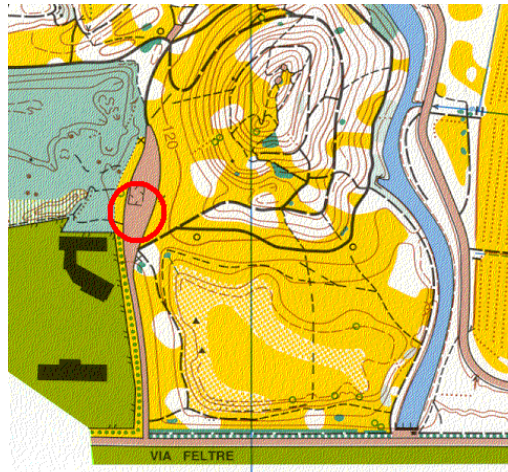

A.S.D.
UNIONE
LOMBARDA
Sezione
Orientamento

UNIONE
SPORTIVA
ACLI
Comitato
Provinciale di
Milano

8° Edizione di "Milano nei parchi" **PARCO LAMBRO – 18 febbraio 2012**

L'A.S.D. Unione Lombarda Milano organizza la seconda tappa dell'edizione 2012 di "Milano nei parchi", che si terrà **sabato 18 febbraio 2012** presso il Parco Lambro di Milano con ritrovo e partenza nei pressi del "campo skateboard" del parco stesso; il ritrovo è raggiungibile provenendo da Piazzale Udine (fermata MM2 linea verde) e percorrendo Via Feltre: sul lato sinistro, subito dopo la struttura del Credito Valtellinese ed un centinaio di metri prima del ponte sul fiume Lambro si entra nel parco e si raggiunge l'area dedicata agli skateboard. I percorsi, tutti compresi nel perimetro del parco, saranno aperti dalle ore 10.00 fino alle ore 12.30 (orario di chiusura dell'arrivo). Saranno predisposti alcuni percorsi a sequenza obbligata di lunghezza e difficoltà crescente.

- Corto (facile, senza dislivello e per lo più su sentieri)
- Medio (un po' più difficile e con un dislivello appena più accentuato)
- Lungo (più complicato, richiede una buona capacità di lettura della carta di gara)
- Agonisti (copre tutto il perimetro del parco)

L'Orienteering è una prova di corsa o cammino su terreno vario in cui i partecipanti, con l'ausilio di una carta topografica molto dettagliata ed appositamente realizzata, devono raggiungere nel minor tempo possibile e con scelte di percorso autonome il traguardo, passando da una serie di punti di controllo detti "lanterne". Il percorso tra un punto di controllo e l'altro viene scelto da ciascun concorrente in base alle caratteristiche del terreno ed alle proprie capacità tecniche ed atletiche. Un team di atleti orientisti sarà a disposizione del pubblico per illustrare le regole di questa disciplina agli esordienti.